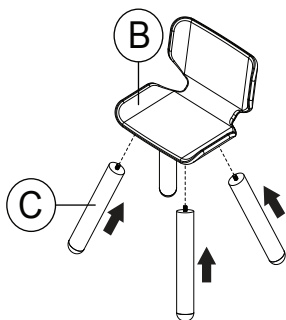

8700,8703 Table & Chair-Green,Black | Tavolo con Sedia-Verde,Nero |  
Table & Chaise

(A) x 1

(B) x 1

(C) x 4

(D) x 4

(E) x 10

1

2

**Warning:**  
**Avvertenze!**  
**Attention:**

The toy is to be assembled by an adult.  
Some Parts of this product are small. Keep out of baby's reach.

L'assemblaggio deve essere effettuato solo da un adulto alcune parti di questo prodotto sono piccole. Tenere lontano dalla portata dei bambini più piccoli.

Le jouet doit être assemblé par un adulte. Certaines parties de ce produit sont petites. Tenir hors de la portée du bébé.