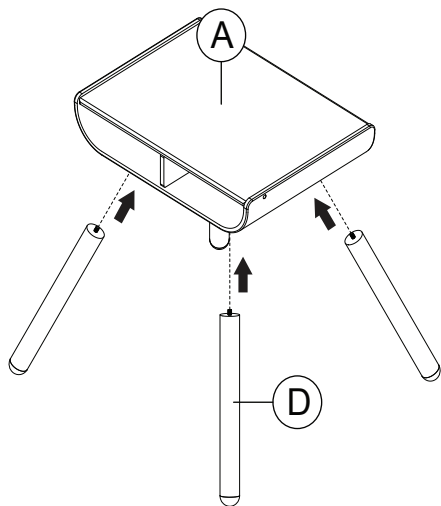

8700,8703 Table & Chair-Green,Black | Tavolo con Sedia-Verde,Nero |  
Table & Chaise

(A) x 1

(B) x 1

(C) x 4

(D) x 4

(E) x 10

1

2

**Warning:**  
**Avvertenze!**  
**Attention:**

The toy is to be assembled by an adult.  
Some Parts of this product are small. Keep out of baby's reach.

L'assemblaggio deve essere effettuato solo da un adulto alcune parti di questo prodotto sono piccole. Tenere lontano dalla portata dei bambini più piccoli.

Le jouet doit être assemblé par un adulte. Certaines parties de ce produit sont petites. Tenir hors de la portée du bébé.