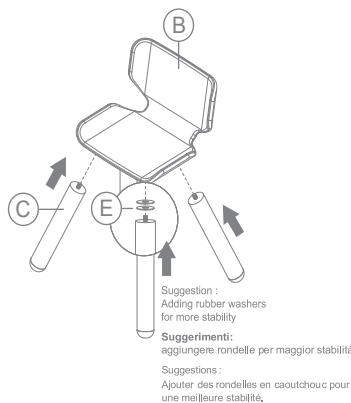

8700,8703 Table & Chair-Green,Black | Tavolo con Sedia-Verde,Nero |  
Table & Chaise

(A) x 1

(B) x 1

(C) x 4

(D) x 4

(E) x 10

1

2

**Warning:**  
**Avvertenze!**  
**Attention:**

The toy is to be assembled by an adult.  
Some Parts of this product are small. Keep out of baby's reach.

L'assemblaggio deve essere effettuato solo da un adulto alcune parti di questo prodotto sono piccole. Tenere lontano dalla portata dei bambini più piccoli.

Le jouet doit être assemblé par un adulte. Certaines parties de ce produit sont petites. Tenir hors de la portée du bébé.