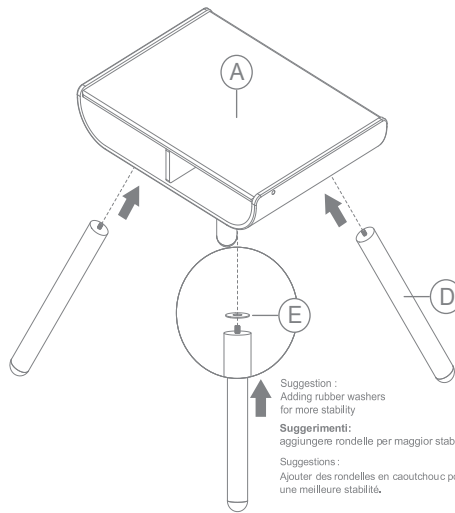

8700,8703 Table & Chair-Green,Black | Tavolo con Sedia-Verde,Nero |  
Table & Chaise

(A) x 1

(B) x 1

(C) x 4

(D) x 4

(E) x 10

1

2

**Warning:**  
**Avvertenze!**  
**Attention:**

The toy is to be assembled by an adult.  
Some Parts of this product are small. Keep out of baby's reach.

L'assemblaggio deve essere effettuato solo da un adulto alcune parti di questo prodotto sono piccole. Tenere lontano dalla portata dei bambini più piccoli.

Le jouet doit être assemblé par un adulte. Certaines parties de ce produit sont petites. Tenir hors de la portée du bébé.